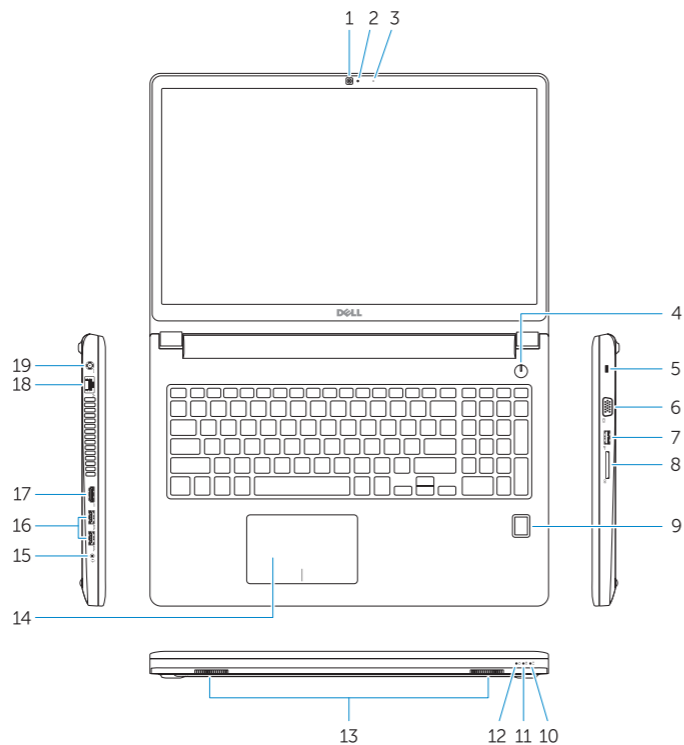

P50F001

Computer model

Model računala | Számítógép modell
 Модель компьютера | Model računara

Latitude 15-3570

Features

Značajke | Jellemzők | Характеристики | Funkcije

- 1. Camera
- 2. Camera-status light
- 3. Microphone
- 4. Power button (No LED indicator)
- 5. Security-cable slot
- 6. VGA connector
- 7. USB 2.0 connector
- 8. Memory card reader
- 9. Fingerprint reader (optional)
- 10. Battery-status light
- 11. Hard-drive activity light
- 12. Power-status light
- 13. Speakers
- 14. Touchpad
- 15. Headset connector
- 16. USB 3.0 connector (2)
- 17. HDMI connector
- 18. Network connector
- 19. Power connector
- 20. Battery
- 21. Battery release latch
- 22. Service-tag label