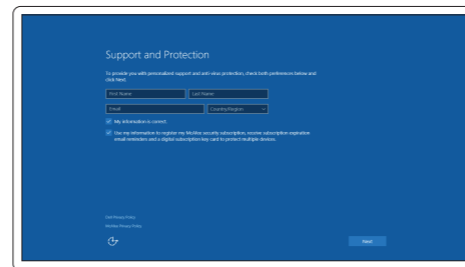

Enable Support and Protection

Omogućite podršku i zaštitu

Engedélyezze a támogatóst és a védelmet

Включите поддержку и защиту

Omogućite podršku i zaštitu