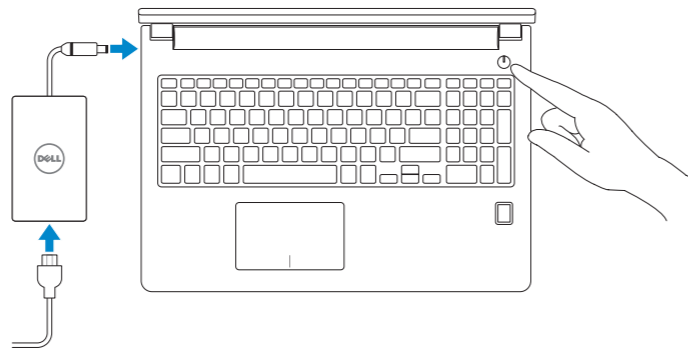

Latitude 15

3000 Series

Quick Start Guide

Priručnik za brzi početak rada

Gyors üzembe helyezési útmutató

Краткое руководство по началу работы

Priručnik za brzi start

1 Connect the power adapter and press the power button

Priključite adapter za napajanje i pritisnite gumb za uključivanje/isključivanje

Csatlakoztassa a tápadaptert és nyomja meg a bekapcsológombot

Подключите адаптер источника питания и нажмите на кнопку питания

Povežite adapter za napajanje i pritisnite dugme za napajanje