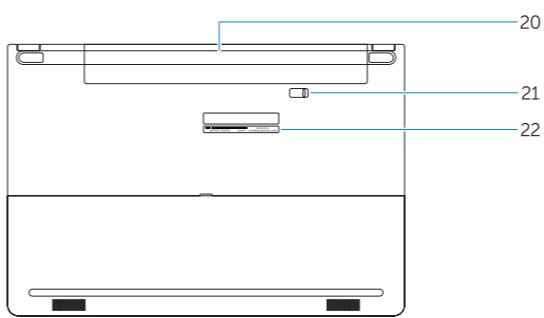

P50F001

Computer model

Model računala | Számítógép modell
 Модель компьютера | Model računara

Latitude 15-3570

Features

Značajke | Jellemzők | Характеристики | Funkcije

- 1. Camera
- 2. Camera-status light
- 3. Microphone
- 4. Power button (No LED indicator)
- 5. Security-cable slot
- 6. VGA connector
- 7. USB 2.0 connector
- 8. Memory card reader
- 9. Fingerprint reader (optional)
- 10. Battery-status light
- 11. Hard-drive activity light
- 12. Power-status light
- 13. Speakers
- 14. Touchpad
- 15. Headset connector
- 16. USB 3.0 connector (2)
- 17. HDMI connector
- 18. Network connector
- 19. Power connector
- 20. Battery
- 21. Battery release latch
- 22. Service-tag label